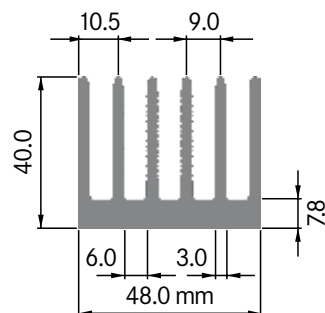

Rth ($^{\circ}$ C/W): **6.70**
 bei 100 mm Länge

ELB038

Breite: 38.00 mm
 Höhe: 40.00 mm
 Boden: 8.00 mm
Rippen: 4
 Gewicht: 2.40 kg

Rth (°C/W): **2.40**
 bei 100 mm Länge

**ELB040**

Breite: 40.00 mm
 Höhe: 35.00 mm
 Boden: 5.00 mm
Rippen: 6
 Gewicht: 1.53 kg

Rth (°C/W): **3.90**
 bei 100 mm Länge

**ELB041**

Breite: 40.10 mm
 Höhe: 35.00 mm
 Boden: 5.00 mm
Rippen: 6
 Gewicht: 1.52 kg

Mindestabnahmemenge auf Anfrage.

ELB042

Breite: 42.00 mm
 Höhe: 15.00 mm
 Boden: 3.80 mm
Rippen: 8
 Gewicht: 0.95 kg

Rth (°C/W): **2.00**
 bei 100 mm Länge

**ELB048A**

Breite: 47.50 mm
 Höhe: 19.00 mm
 Boden: 3.00 mm
Rippen: 8
 Gewicht: 1.07 kg

Mindestabnahmemenge auf Anfrage.

**ELB048B**

Breite: 48.00 mm
 Höhe: 40.00 mm
 Boden: 7.80 mm
Rippen: 6
 Gewicht: 2.44 kg

Mindestabnahmemenge auf Anfrage.

ELB048C

Breite: 48.00 mm
 Höhe: 40.00 mm
 Boden: 7.80 mm
Rippen: 6
 Gewicht: 2.44 kg

Rth (°C/W): **2.10**
 bei 100 mm Länge

**ELB052**

Breite: 52.00 mm
 Höhe: 40.00 mm
 Boden: 8.00 mm
Rippen: 7
 Gewicht: 2.50 kg