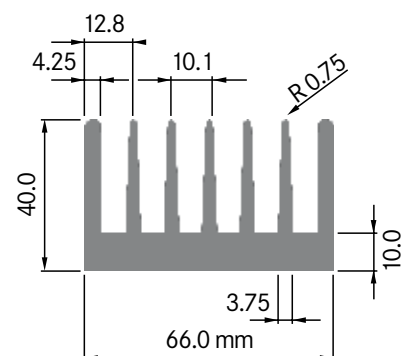

Rth (°C/W): **2.00**
 bei 100 mm Länge

**ELB055A**

Breite: 55.00 mm
 Höhe: 30.50 mm
 Boden: 3.50 mm
Rippen: 11
 Gewicht: 1.71 kg

Mindestabnahmemenge auf Anfrage.

ELB056

Breite: 56.00 mm
 Höhe: 58.00 mm
 Boden: 9.00 mm
Rippen: 6
 Gewicht: 3.90 kg

Rth (°C/W): **2.00**
 bei 100 mm Länge

**ELB065A**

Breite: 65.00 mm
 Höhe: 26.80 mm
 Boden: \varnothing 3.50 mm
Rippen: 6
 Gewicht: 1.25 kg

Mindestabnahmemenge auf Anfrage.

**ELB066A**

Breite: 66.00 mm
 Höhe: 30.00 mm
 Boden: 4.60 mm
Rippen: 7
 Gewicht: 1.70 kg

Rth (°C/W): **2.00**
 bei 100 mm Länge

ELB066B

Breite: 66.00 mm
 Höhe: 40.00 mm
 Boden: 7.50 mm
Rippen: 7
 Gewicht: 2.95 kg

Rth (°C/W): **2.00**
 bei 100 mm Länge

**ELB066C**

Breite: 66.00 mm
 Höhe: 40.00 mm
 Boden: 9.00 mm
Rippen: 7
 Gewicht: 3.40 kg

Rth (°C/W): **1.65**
 bei 100 mm Länge

**ELB066D**

Breite: 66.00 mm
 Höhe: 40.00 mm
 Boden: 10.00 mm
Rippen: 7
 Gewicht: 3.47 kg

Mindestabnahmemenge auf Anfrage.

Kontaktieren Sie unseren Spezialisten für eine unverbindliche Beratung: