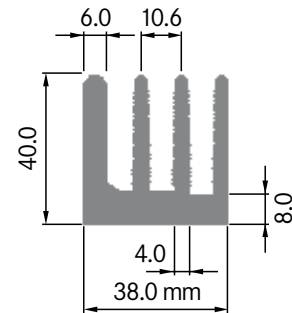

Rth (°C/W): **4.08**
 bei 100 mm Länge

**ELB034A**

Breite: 34.00 mm
 Höhe: 60.00 mm
 Boden: 10.00 mm
Rippen: 4
 Gewicht: 2.35 kg

Rth (°C/W): **1.50**
 bei 100 mm Länge

ELB034B

Breite: 34.00 mm
 Höhe: 60.00 mm
 Boden: \varnothing 10.00 mm
Rippen: 4
 Gewicht: 2.84 kg

Mindestabnahmemenge auf Anfrage.

**ELB035A**

Breite: 34.50 mm
 Höhe: 12.70 mm
 Boden: 3.00 mm
Rippen: 7
 Gewicht: 0.78 kg

Mindestabnahmemenge auf Anfrage.

**ELB035B**

Breite: 35.00 mm
 Höhe: 14.00 mm
 Boden: 4.20 mm
Rippen: 7
 Gewicht: 0.61 kg

Rth ($^{\circ}$ C/W): **6.70**
 bei 100 mm Länge

ELB038

Breite: 38.00 mm
 Höhe: 40.00 mm
 Boden: 8.00 mm
Rippen: 4
 Gewicht: 2.40 kg

Rth (°C/W): **2.40**
 bei 100 mm Länge

**ELB040**

Breite: 40.00 mm
 Höhe: 35.00 mm
 Boden: 5.00 mm
Rippen: 6
 Gewicht: 1.53 kg

Rth (°C/W): **3.90**
 bei 100 mm Länge

**ELB041**

Breite: 40.10 mm
 Höhe: 35.00 mm
 Boden: 5.00 mm
Rippen: 6
 Gewicht: 1.52 kg

Mindestabnahmemenge auf Anfrage.

ELB042

Breite: 42.00 mm
 Höhe: 15.00 mm
 Boden: 3.80 mm
Rippen: 8
 Gewicht: 0.95 kg