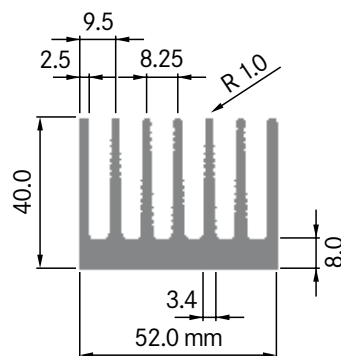

Rth (°C/W): **2.00**
 bei 100 mm Länge

**ELB048A**

Breite: 47.50 mm
 Höhe: 19.00 mm
 Boden: 3.00 mm
Rippen: 8
 Gewicht: 1.07 kg

Mindestabnahmemenge auf Anfrage.

**ELB048B**

Breite: 48.00 mm
 Höhe: 40.00 mm
 Boden: 7.80 mm
Rippen: 6
 Gewicht: 2.44 kg

Mindestabnahmemenge auf Anfrage.

ELB048C

Breite: 48.00 mm
 Höhe: 40.00 mm
 Boden: 7.80 mm
Rippen: 6
 Gewicht: 2.44 kg

Rth (°C/W): **2.10**
 bei 100 mm Länge

**ELB052**

Breite: 52.00 mm
 Höhe: 40.00 mm
 Boden: 8.00 mm
Rippen: 7
 Gewicht: 2.50 kg

Rth (°C/W): **2.00**
 bei 100 mm Länge

**ELB055A**

Breite: 55.00 mm
 Höhe: 30.50 mm
 Boden: 3.50 mm
Rippen: 11
 Gewicht: 1.71 kg

Mindestabnahmemenge auf Anfrage.

ELB056

Breite: 56.00 mm
 Höhe: 58.00 mm
 Boden: 9.00 mm
Rippen: 6
 Gewicht: 3.90 kg

Rth (°C/W): **2.00**
 bei 100 mm Länge

**ELB065A**

Breite: 65.00 mm
 Höhe: 26.80 mm
 Boden: \varnothing 3.50 mm
Rippen: 6
 Gewicht: 1.25 kg

Mindestabnahmemenge auf Anfrage.

**ELB066A**

Breite: 66.00 mm
 Höhe: 30.00 mm
 Boden: 4.60 mm
Rippen: 7
 Gewicht: 1.70 kg