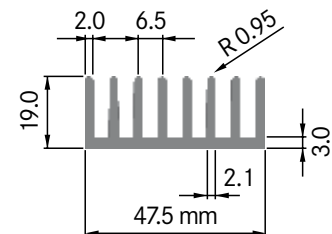

Rth (°C/W): **4.08**
 bei 100 mm Länge

**ELB034A**

Breite: 34.00 mm
 Höhe: 60.00 mm
 Boden: 10.00 mm
Rippen: 4
 Gewicht: 2.35 kg

Rth (°C/W): **1.50**
 bei 100 mm Länge

ELB034B

Breite: 34.00 mm
 Höhe: 60.00 mm
 Boden: \varnothing 10.00 mm
Rippen: 4
 Gewicht: 2.84 kg

Rth ($^{\circ}$ C/W): **6.70**
 bei 100 mm Länge

ELB038

Breite: 38.00 mm
 Höhe: 40.00 mm
 Boden: 8.00 mm
Rippen: 4
 Gewicht: 2.40 kg

Rth (°C/W): **2.40**
 bei 100 mm Länge

**ELB040**

Breite: 40.00 mm
 Höhe: 35.00 mm
 Boden: 5.00 mm
Rippen: 6
 Gewicht: 1.53 kg

Rth (°C/W): **3.90**
 bei 100 mm Länge

**ELB041**

Breite: 40.10 mm
 Höhe: 35.00 mm
 Boden: 5.00 mm
Rippen: 6
 Gewicht: 1.52 kg

Mindestabnahmemenge auf Anfrage.

ELB042

Breite: 42.00 mm
 Höhe: 15.00 mm
 Boden: 3.80 mm
Rippen: 8
 Gewicht: 0.95 kg

Rth (°C/W): **2.00**
 bei 100 mm Länge

**ELB048A**

Breite: 47.50 mm
 Höhe: 19.00 mm
 Boden: 3.00 mm
Rippen: 8
 Gewicht: 1.07 kg

Mindestabnahmemenge auf Anfrage.

**ELB048B**

Breite: 48.00 mm
 Höhe: 40.00 mm
 Boden: 7.80 mm
Rippen: 6
 Gewicht: 2.44 kg