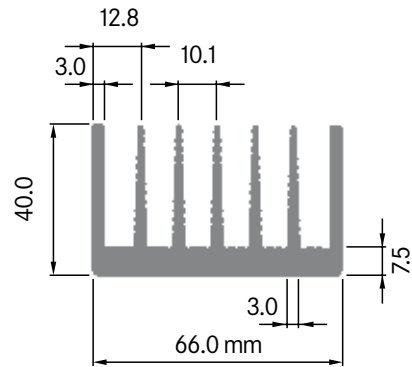

Rth (°C/W): **2.00**
 bei 100 mm Länge

**ELB055A**

Breite: 55.00 mm
 Höhe: 30.50 mm
 Boden: 3.50 mm
Rippen: 11
 Gewicht: 1.71 kg

Mindestabnahmemenge auf Anfrage.

ELB056

Breite: 56.00 mm
 Höhe: 58.00 mm
 Boden: 9.00 mm
Rippen: 6
 Gewicht: 3.90 kg

Rth (°C/W): **2.00**
 bei 100 mm Länge

**ELB065A**

Breite: 65.00 mm
 Höhe: 26.80 mm
 Boden: \varnothing 3.50 mm
Rippen: 6
 Gewicht: 1.25 kg

Mindestabnahmemenge auf Anfrage.

**ELB066A**

Breite: 66.00 mm
 Höhe: 30.00 mm
 Boden: 4.60 mm
Rippen: 7
 Gewicht: 1.70 kg

Rth (°C/W): **2.00**
 bei 100 mm Länge

ELB066B

Breite: 66.00 mm
 Höhe: 40.00 mm
 Boden: 7.50 mm
Rippen: 7
 Gewicht: 2.95 kg

Rth (°C/W): **2.00**
 bei 100 mm Länge

**ELB066C**

Breite: 66.00 mm
 Höhe: 40.00 mm
 Boden: 9.00 mm
Rippen: 7
 Gewicht: 3.40 kg

Rth (°C/W): **1.65**
 bei 100 mm Länge

**ELB066D**

Breite: 66.00 mm
 Höhe: 40.00 mm
 Boden: 10.00 mm
Rippen: 7
 Gewicht: 3.47 kg

Mindestabnahmemenge auf Anfrage.

Kontaktieren Sie unseren Spezialisten für eine unverbindliche Beratung: