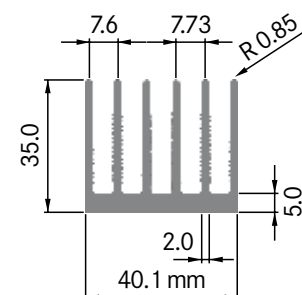

Rth (°C/W): **4.08**
 bei 100 mm Länge

**ELB034A**

Breite: 34.00 mm
 Höhe: 60.00 mm
 Boden: 10.00 mm
Rippen: 4
 Gewicht: 2.35 kg

Rth (°C/W): **1.50**
 bei 100 mm Länge

ELB034B

Breite: 34.00 mm
 Höhe: 60.00 mm
 Boden: \varnothing 10.00 mm
Rippen: 4
 Gewicht: 2.84 kg

Rth ($^{\circ}$ C/W): **6.70**
 bei 100 mm Länge

ELB038

Breite: 38.00 mm
 Höhe: 40.00 mm
 Boden: 8.00 mm
Rippen: 4
 Gewicht: 2.40 kg

Rth (°C/W): **2.40**
 bei 100 mm Länge

**ELB040**

Breite: 40.00 mm
 Höhe: 35.00 mm
 Boden: 5.00 mm
Rippen: 6
 Gewicht: 1.53 kg

Rth (°C/W): **3.90**
 bei 100 mm Länge

**ELB041**

Breite: 40.10 mm
 Höhe: 35.00 mm
 Boden: 5.00 mm
Rippen: 6
 Gewicht: 1.52 kg

Mindestabnahmemenge auf Anfrage.

ELB042

Breite: 42.00 mm
 Höhe: 15.00 mm
 Boden: 3.80 mm
Rippen: 8
 Gewicht: 0.95 kg

Rth (°C/W): **2.00**
 bei 100 mm Länge

**ELB048A**

Breite: 47.50 mm
 Höhe: 19.00 mm
 Boden: 3.00 mm
Rippen: 8
 Gewicht: 1.07 kg

Mindestabnahmemenge auf Anfrage.

**ELB048B**

Breite: 48.00 mm
 Höhe: 40.00 mm
 Boden: 7.80 mm
Rippen: 6
 Gewicht: 2.44 kg