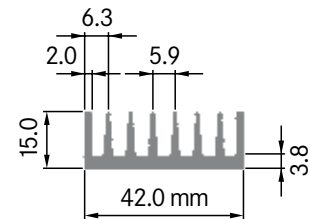

Rth (°C/W): **4.08**
 bei 100 mm Länge

**ELB034A**

Breite: 34.00 mm
 Höhe: 60.00 mm
 Boden: 10.00 mm
Rippen: 4
 Gewicht: 2.35 kg

Rth (°C/W): **1.50**
 bei 100 mm Länge

ELB034B

Breite: 34.00 mm
 Höhe: 60.00 mm
 Boden: \varnothing 10.00 mm
Rippen: 4
 Gewicht: 2.84 kg

Rth ($^{\circ}$ C/W): **6.70**
 bei 100 mm Länge

ELB038

Breite: 38.00 mm
 Höhe: 40.00 mm
 Boden: 8.00 mm
Rippen: 4
 Gewicht: 2.40 kg

Rth (°C/W): **2.40**
 bei 100 mm Länge

**ELB040**

Breite: 40.00 mm
 Höhe: 35.00 mm
 Boden: 5.00 mm
Rippen: 6
 Gewicht: 1.53 kg

Rth (°C/W): **3.90**
 bei 100 mm Länge

**ELB041**

Breite: 40.10 mm
 Höhe: 35.00 mm
 Boden: 5.00 mm
Rippen: 6
 Gewicht: 1.52 kg

Mindestabnahmemenge auf Anfrage.

ELB042

Breite: 42.00 mm
 Höhe: 15.00 mm
 Boden: 3.80 mm
Rippen: 8
 Gewicht: 0.95 kg

Rth (°C/W): **2.00**
 bei 100 mm Länge

**ELB048A**

Breite: 47.50 mm
 Höhe: 19.00 mm
 Boden: 3.00 mm
Rippen: 8
 Gewicht: 1.07 kg

Mindestabnahmemenge auf Anfrage.

**ELB048B**

Breite: 48.00 mm
 Höhe: 40.00 mm
 Boden: 7.80 mm
Rippen: 6
 Gewicht: 2.44 kg