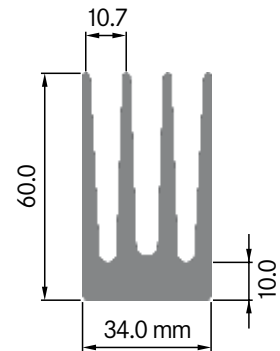

Kamm-Profile

ELB019

Breite: 19.00 mm
 Höhe: 5.00 mm
 Boden: 1.30 mm
Rippen: 11
 Gewicht: 0.15 kg

Rth (°C/W): **9.00**
 bei 50 mm Länge

**ELB030**

Breite: 30.00 mm
 Höhe: 22.00 mm
 Boden: 8.00 mm
Rippen: 6
 Gewicht: 1.04 kg

Rth (°C/W): **4.08**
 bei 100 mm Länge

**ELB034A**

Breite: 34.00 mm
 Höhe: 60.00 mm
 Boden: 10.00 mm
Rippen: 4
 Gewicht: 2.35 kg

Rth (°C/W): **1.50**
 bei 100 mm Länge

ELB034B

Breite: 34.00 mm
 Höhe: 60.00 mm
 Boden: \varnothing 10.00 mm
Rippen: 4
 Gewicht: 2.84 kg

Mindestabnahmemenge auf Anfrage.

**ELB035A**

Breite: 34.50 mm
 Höhe: 12.70 mm
 Boden: 3.00 mm
Rippen: 7
 Gewicht: 0.78 kg

Mindestabnahmemenge auf Anfrage.

**ELB035B**

Breite: 35.00 mm
 Höhe: 14.00 mm
 Boden: 4.20 mm
Rippen: 7
 Gewicht: 0.61 kg

Rth ($^{\circ}$ C/W): **6.70**
 bei 100 mm Länge

ELB038

Breite: 38.00 mm
 Höhe: 40.00 mm
 Boden: 8.00 mm
Rippen: 4
 Gewicht: 2.40 kg

Rth (°C/W): **2.40**
 bei 100 mm Länge

**ELB040**

Breite: 40.00 mm
 Höhe: 35.00 mm
 Boden: 5.00 mm
Rippen: 6
 Gewicht: 1.53 kg