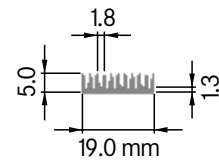

Kamm-Profile

ELB019

Breite: 19.00 mm
 Höhe: 5.00 mm
 Boden: 1.30 mm
Rippen: 11
 Gewicht: 0.15 kg

Rth (°C/W): **9.00**
 bei 50 mm Länge

**ELB030**

Breite: 30.00 mm
 Höhe: 22.00 mm
 Boden: 8.00 mm
Rippen: 6
 Gewicht: 1.04 kg

Rth (°C/W): **4.08**
 bei 100 mm Länge

**ELB034A**

Breite: 34.00 mm
 Höhe: 60.00 mm
 Boden: 10.00 mm
Rippen: 4
 Gewicht: 2.35 kg

Rth (°C/W): **1.50**
 bei 100 mm Länge

ELB034B

Breite: 34.00 mm
 Höhe: 60.00 mm
 Boden: \varnothing 10.00 mm
Rippen: 4
 Gewicht: 2.84 kg

Rth ($^{\circ}$ C/W): **6.70**
 bei 100 mm Länge

ELB038

Breite: 38.00 mm
 Höhe: 40.00 mm
 Boden: 8.00 mm
Rippen: 4
 Gewicht: 2.40 kg

Rth (°C/W): **2.40**
 bei 100 mm Länge

**ELB040**

Breite: 40.00 mm
 Höhe: 35.00 mm
 Boden: 5.00 mm
Rippen: 6
 Gewicht: 1.53 kg

Rth (°C/W): **3.90**
 bei 100 mm Länge

**ELB041**

Breite: 40.10 mm
 Höhe: 35.00 mm
 Boden: 5.00 mm
Rippen: 6
 Gewicht: 1.52 kg

Mindestabnahmemenge auf Anfrage.

ELB042

Breite: 42.00 mm
 Höhe: 15.00 mm
 Boden: 3.80 mm
Rippen: 8
 Gewicht: 0.95 kg