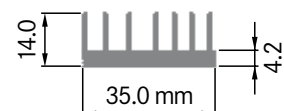

Rth (°C/W): **4.08**
 bei 100 mm Länge

**ELB034A**

Breite: 34.00 mm
 Höhe: 60.00 mm
 Boden: 10.00 mm
Rippen: 4
 Gewicht: 2.35 kg

Rth (°C/W): **1.50**
 bei 100 mm Länge

ELB034B

Breite: 34.00 mm
 Höhe: 60.00 mm
 Boden: \varnothing 10.00 mm
Rippen: 4
 Gewicht: 2.84 kg

Mindestabnahmemenge auf Anfrage.

**ELB035A**

Breite: 34.50 mm
 Höhe: 12.70 mm
 Boden: 3.00 mm
Rippen: 7
 Gewicht: 0.78 kg

Mindestabnahmemenge auf Anfrage.

**ELB035B**

Breite: 35.00 mm
 Höhe: 14.00 mm
 Boden: 4.20 mm
Rippen: 7
 Gewicht: 0.61 kg

Rth ($^{\circ}$ C/W): **6.70**
 bei 100 mm Länge

ELB038

Breite: 38.00 mm
 Höhe: 40.00 mm
 Boden: 8.00 mm
Rippen: 4
 Gewicht: 2.40 kg

Rth (°C/W): **2.40**
 bei 100 mm Länge

**ELB040**

Breite: 40.00 mm
 Höhe: 35.00 mm
 Boden: 5.00 mm
Rippen: 6
 Gewicht: 1.53 kg

Rth (°C/W): **3.90**
 bei 100 mm Länge

**ELB041**

Breite: 40.10 mm
 Höhe: 35.00 mm
 Boden: 5.00 mm
Rippen: 6
 Gewicht: 1.52 kg

Mindestabnahmemenge auf Anfrage.

ELB042

Breite: 42.00 mm
 Höhe: 15.00 mm
 Boden: 3.80 mm
Rippen: 8
 Gewicht: 0.95 kg