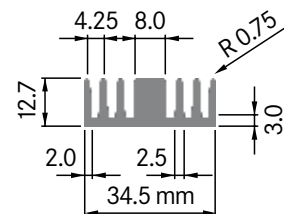

Rth (°C/W): **4.08**
 bei 100 mm Länge

**ELB034A**

Breite: 34.00 mm
 Höhe: 60.00 mm
 Boden: 10.00 mm
Rippen: 4
 Gewicht: 2.35 kg

Rth (°C/W): **1.50**
 bei 100 mm Länge

ELB034B

Breite: 34.00 mm
 Höhe: 60.00 mm
 Boden: \varnothing 10.00 mm
Rippen: 4
 Gewicht: 2.84 kg

Mindestabnahmemenge auf Anfrage.

**ELB035A**

Breite: 34.50 mm
 Höhe: 12.70 mm
 Boden: 3.00 mm
Rippen: 7
 Gewicht: 0.78 kg

Mindestabnahmemenge auf Anfrage.

**ELB035B**

Breite: 35.00 mm
 Höhe: 14.00 mm
 Boden: 4.20 mm
Rippen: 7
 Gewicht: 0.61 kg

Rth ($^{\circ}$ C/W): **6.70**
 bei 100 mm Länge

ELB038

Breite: 38.00 mm
 Höhe: 40.00 mm
 Boden: 8.00 mm
Rippen: 4
 Gewicht: 2.40 kg

Rth (°C/W): **2.40**
 bei 100 mm Länge

**ELB040**

Breite: 40.00 mm
 Höhe: 35.00 mm
 Boden: 5.00 mm
Rippen: 6
 Gewicht: 1.53 kg

Rth (°C/W): **3.90**
 bei 100 mm Länge

**ELB041**

Breite: 40.10 mm
 Höhe: 35.00 mm
 Boden: 5.00 mm
Rippen: 6
 Gewicht: 1.52 kg

Mindestabnahmemenge auf Anfrage.

ELB042

Breite: 42.00 mm
 Höhe: 15.00 mm
 Boden: 3.80 mm
Rippen: 8
 Gewicht: 0.95 kg