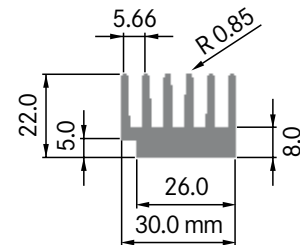

Kamm-Profile

ELB019

Breite: 19.00 mm
 Höhe: 5.00 mm
 Boden: 1.30 mm
Rippen: 11
 Gewicht: 0.15 kg

Rth (°C/W): **9.00**
 bei 50 mm Länge

**ELB030**

Breite: 30.00 mm
 Höhe: 22.00 mm
 Boden: 8.00 mm
Rippen: 6
 Gewicht: 1.04 kg

Rth (°C/W): **4.08**
 bei 100 mm Länge

**ELB034A**

Breite: 34.00 mm
 Höhe: 60.00 mm
 Boden: 10.00 mm
Rippen: 4
 Gewicht: 2.35 kg

Rth (°C/W): **1.50**
 bei 100 mm Länge

ELB034B

Breite: 34.00 mm
 Höhe: 60.00 mm
 Boden: \varnothing 10.00 mm
Rippen: 4
 Gewicht: 2.84 kg

Rth ($^{\circ}$ C/W): **6.70**
 bei 100 mm Länge

ELB038

Breite: 38.00 mm
 Höhe: 40.00 mm
 Boden: 8.00 mm
Rippen: 4
 Gewicht: 2.40 kg

Rth (°C/W): **2.40**
 bei 100 mm Länge

**ELB040**

Breite: 40.00 mm
 Höhe: 35.00 mm
 Boden: 5.00 mm
Rippen: 6
 Gewicht: 1.53 kg

Rth (°C/W): **3.90**
 bei 100 mm Länge

**ELB041**

Breite: 40.10 mm
 Höhe: 35.00 mm
 Boden: 5.00 mm
Rippen: 6
 Gewicht: 1.52 kg

Mindestabnahmemenge auf Anfrage.

ELB042

Breite: 42.00 mm
 Höhe: 15.00 mm
 Boden: 3.80 mm
Rippen: 8
 Gewicht: 0.95 kg