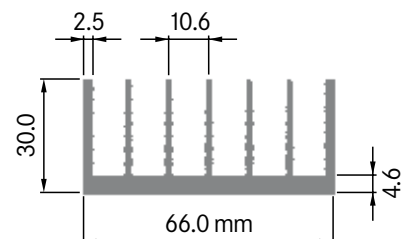

Rth (°C/W): **2.00**
 bei 100 mm Länge

**ELB055A**

Breite: 55.00 mm
 Höhe: 30.50 mm
 Boden: 3.50 mm
Rippen: 11
 Gewicht: 1.71 kg

Mindestabnahmemenge auf Anfrage.

ELB056

Breite: 56.00 mm
 Höhe: 58.00 mm
 Boden: 9.00 mm
Rippen: 6
 Gewicht: 3.90 kg

Rth (°C/W): **2.00**
 bei 100 mm Länge

**ELB065A**

Breite: 65.00 mm
 Höhe: 26.80 mm
 Boden: \varnothing 3.50 mm
Rippen: 6
 Gewicht: 1.25 kg

Mindestabnahmemenge auf Anfrage.

**ELB066A**

Breite: 66.00 mm
 Höhe: 30.00 mm
 Boden: 4.60 mm
Rippen: 7
 Gewicht: 1.70 kg

Rth (°C/W): **2.00**
 bei 100 mm Länge

ELB066B

Breite: 66.00 mm
 Höhe: 40.00 mm
 Boden: 7.50 mm
Rippen: 7
 Gewicht: 2.95 kg

Rth (°C/W): **2.00**
 bei 100 mm Länge

**ELB066C**

Breite: 66.00 mm
 Höhe: 40.00 mm
 Boden: 9.00 mm
Rippen: 7
 Gewicht: 3.40 kg

Rth (°C/W): **1.65**
 bei 100 mm Länge

**ELB066D**

Breite: 66.00 mm
 Höhe: 40.00 mm
 Boden: 10.00 mm
Rippen: 7
 Gewicht: 3.47 kg

Mindestabnahmemenge auf Anfrage.

Kontaktieren Sie unseren Spezialisten für eine unverbindliche Beratung: