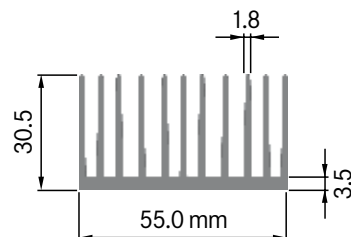

Rth (°C/W): **2.00**
 bei 100 mm Länge

**ELB048A**

Breite: 47.50 mm
 Höhe: 19.00 mm
 Boden: 3.00 mm
Rippen: 8
 Gewicht: 1.07 kg

Mindestabnahmemenge auf Anfrage.

**ELB048B**

Breite: 48.00 mm
 Höhe: 40.00 mm
 Boden: 7.80 mm
Rippen: 6
 Gewicht: 2.44 kg

Mindestabnahmemenge auf Anfrage.

ELB048C

Breite: 48.00 mm
 Höhe: 40.00 mm
 Boden: 7.80 mm
Rippen: 6
 Gewicht: 2.44 kg

Rth (°C/W): **2.10**
 bei 100 mm Länge

**ELB052**

Breite: 52.00 mm
 Höhe: 40.00 mm
 Boden: 8.00 mm
Rippen: 7
 Gewicht: 2.50 kg

Rth (°C/W): **2.00**
 bei 100 mm Länge

**ELB055A**

Breite: 55.00 mm
 Höhe: 30.50 mm
 Boden: 3.50 mm
Rippen: 11
 Gewicht: 1.71 kg

Mindestabnahmemenge auf Anfrage.

ELB056

Breite: 56.00 mm
 Höhe: 58.00 mm
 Boden: 9.00 mm
Rippen: 6
 Gewicht: 3.90 kg

Rth (°C/W): **2.00**
 bei 100 mm Länge

**ELB065A**

Breite: 65.00 mm
 Höhe: 26.80 mm
 Boden: \varnothing 3.50 mm
Rippen: 6
 Gewicht: 1.25 kg

Mindestabnahmemenge auf Anfrage.

**ELB066A**

Breite: 66.00 mm
 Höhe: 30.00 mm
 Boden: 4.60 mm
Rippen: 7
 Gewicht: 1.70 kg