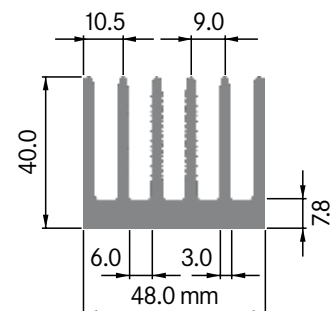

Rth ($^{\circ}$ C/W): **6.70**
 bei 100 mm Länge

ELB038

Breite: 38.00 mm
 Höhe: 40.00 mm
 Boden: 8.00 mm
Rippen: 4
 Gewicht: 2.40 kg

Rth (°C/W): **2.40**
 bei 100 mm Länge

**ELB040**

Breite: 40.00 mm
 Höhe: 35.00 mm
 Boden: 5.00 mm
Rippen: 6
 Gewicht: 1.53 kg

Rth (°C/W): **3.90**
 bei 100 mm Länge

**ELB041**

Breite: 40.10 mm
 Höhe: 35.00 mm
 Boden: 5.00 mm
Rippen: 6
 Gewicht: 1.52 kg

Mindestabnahmemenge auf Anfrage.

ELB042

Breite: 42.00 mm
 Höhe: 15.00 mm
 Boden: 3.80 mm
Rippen: 8
 Gewicht: 0.95 kg

Rth (°C/W): **2.00**
 bei 100 mm Länge

**ELB048A**

Breite: 47.50 mm
 Höhe: 19.00 mm
 Boden: 3.00 mm
Rippen: 8
 Gewicht: 1.07 kg

Mindestabnahmemenge auf Anfrage.

**ELB048B**

Breite: 48.00 mm
 Höhe: 40.00 mm
 Boden: 7.80 mm
Rippen: 6
 Gewicht: 2.44 kg

Mindestabnahmemenge auf Anfrage.

ELB048C

Breite: 48.00 mm
 Höhe: 40.00 mm
 Boden: 7.80 mm
Rippen: 6
 Gewicht: 2.44 kg

Rth (°C/W): **2.10**
 bei 100 mm Länge

**ELB052**

Breite: 52.00 mm
 Höhe: 40.00 mm
 Boden: 8.00 mm
Rippen: 7
 Gewicht: 2.50 kg