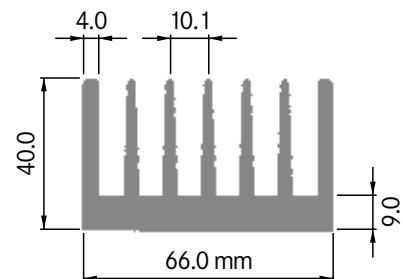

Rth (°C/W): **2.00**
 bei 100 mm Länge

**ELB055A**

Breite: 55.00 mm
 Höhe: 30.50 mm
 Boden: 3.50 mm
Rippen: 11
 Gewicht: 1.71 kg

Mindestabnahmemenge auf Anfrage.

ELB056

Breite: 56.00 mm
 Höhe: 58.00 mm
 Boden: 9.00 mm
Rippen: 6
 Gewicht: 3.90 kg

Rth (°C/W): **2.00**
 bei 100 mm Länge

**ELB065A**

Breite: 65.00 mm
 Höhe: 26.80 mm
 Boden: \varnothing 3.50 mm
Rippen: 6
 Gewicht: 1.25 kg

Mindestabnahmemenge auf Anfrage.

**ELB066A**

Breite: 66.00 mm
 Höhe: 30.00 mm
 Boden: 4.60 mm
Rippen: 7
 Gewicht: 1.70 kg

Rth (°C/W): **2.00**
 bei 100 mm Länge

ELB066B

Breite: 66.00 mm
 Höhe: 40.00 mm
 Boden: 7.50 mm
Rippen: 7
 Gewicht: 2.95 kg

Rth (°C/W): **2.00**
 bei 100 mm Länge

**ELB066C**

Breite: 66.00 mm
 Höhe: 40.00 mm
 Boden: 9.00 mm
Rippen: 7
 Gewicht: 3.40 kg

Rth (°C/W): **1.65**
 bei 100 mm Länge

**ELB066D**

Breite: 66.00 mm
 Höhe: 40.00 mm
 Boden: 10.00 mm
Rippen: 7
 Gewicht: 3.47 kg

Mindestabnahmemenge auf Anfrage.

Kontaktieren Sie unseren Spezialisten für eine unverbindliche Beratung: