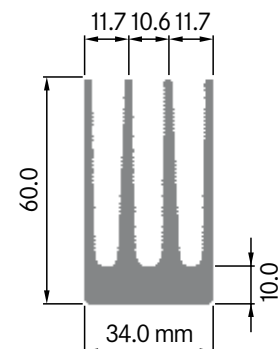

Kamm-Profile

ELB019

Breite: 19.00 mm
 Höhe: 5.00 mm
 Boden: 1.30 mm
Rippen: 11
 Gewicht: 0.15 kg

Rth (°C/W): **9.00**
 bei 50 mm Länge

**ELB030**

Breite: 30.00 mm
 Höhe: 22.00 mm
 Boden: 8.00 mm
Rippen: 6
 Gewicht: 1.04 kg

Rth (°C/W): **4.08**
 bei 100 mm Länge

**ELB034A**

Breite: 34.00 mm
 Höhe: 60.00 mm
 Boden: 10.00 mm
Rippen: 4
 Gewicht: 2.35 kg

Rth (°C/W): **1.50**
 bei 100 mm Länge

ELB034B

Breite: 34.00 mm
 Höhe: 60.00 mm
 Boden: \varnothing 10.00 mm
Rippen: 4
 Gewicht: 2.84 kg

Mindestabnahmemenge auf Anfrage.

**ELB035A**

Breite: 34.50 mm
 Höhe: 12.70 mm
 Boden: 3.00 mm
Rippen: 7
 Gewicht: 0.78 kg

Mindestabnahmemenge auf Anfrage.

**ELB035B**

Breite: 35.00 mm
 Höhe: 14.00 mm
 Boden: 4.20 mm
Rippen: 7
 Gewicht: 0.61 kg

Rth ($^{\circ}$ C/W): **6.70**
 bei 100 mm Länge

ELB038

Breite: 38.00 mm
 Höhe: 40.00 mm
 Boden: 8.00 mm
Rippen: 4
 Gewicht: 2.40 kg

Rth (°C/W): **2.40**
 bei 100 mm Länge

**ELB040**

Breite: 40.00 mm
 Höhe: 35.00 mm
 Boden: 5.00 mm
Rippen: 6
 Gewicht: 1.53 kg