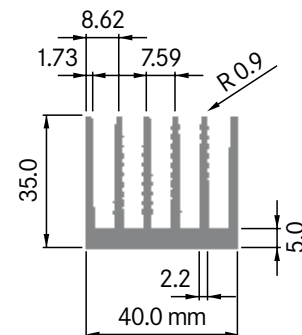

Rth (°C/W): **4.08**
 bei 100 mm Länge

**ELB034A**

Breite: 34.00 mm
 Höhe: 60.00 mm
 Boden: 10.00 mm
Rippen: 4
 Gewicht: 2.35 kg

Rth (°C/W): **1.50**
 bei 100 mm Länge

ELB034B

Breite: 34.00 mm
 Höhe: 60.00 mm
 Boden: \varnothing 10.00 mm
Rippen: 4
 Gewicht: 2.84 kg

Rth ($^{\circ}$ C/W): **6.70**
 bei 100 mm Länge

ELB038

Breite: 38.00 mm
 Höhe: 40.00 mm
 Boden: 8.00 mm
Rippen: 4
 Gewicht: 2.40 kg

Rth (°C/W): **2.40**
 bei 100 mm Länge

**ELB040**

Breite: 40.00 mm
 Höhe: 35.00 mm
 Boden: 5.00 mm
Rippen: 6
 Gewicht: 1.53 kg

Rth (°C/W): **3.90**
 bei 100 mm Länge

**ELB041**

Breite: 40.10 mm
 Höhe: 35.00 mm
 Boden: 5.00 mm
Rippen: 6
 Gewicht: 1.52 kg

Mindestabnahmemenge auf Anfrage.

ELB042

Breite: 42.00 mm
 Höhe: 15.00 mm
 Boden: 3.80 mm
Rippen: 8
 Gewicht: 0.95 kg

Rth (°C/W): **2.00**
 bei 100 mm Länge

**ELB048A**

Breite: 47.50 mm
 Höhe: 19.00 mm
 Boden: 3.00 mm
Rippen: 8
 Gewicht: 1.07 kg

Mindestabnahmemenge auf Anfrage.

**ELB048B**

Breite: 48.00 mm
 Höhe: 40.00 mm
 Boden: 7.80 mm
Rippen: 6
 Gewicht: 2.44 kg